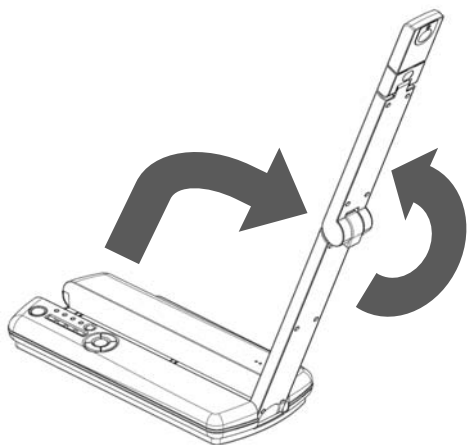

## ②本体のセット

---

① 下図の矢印の位置に指をかけ、支柱を少し上に持ち上げます。

② 下図の矢印の位置に指をかけ、支柱を少し上に持ち上げます。

③ 支柱を矢印の方向に動かします。

④ カメラヘッドを水平にします。

### 注意

支柱を動かすときは指を支柱に挟まないように注意してください。

---