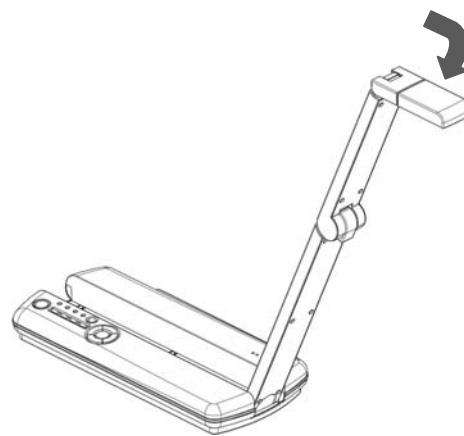

## ②本体のセット

---

① 下図の矢印の位置に指をかけ、支柱を少し上に持ち上げます。

② 下図の矢印の位置に指をかけ、支柱を少し上に持ち上げます。

③ 支柱を矢印の方向に動かします。

④ カメラヘッドを水平にします。

### 注意

支柱を動かすときは指を支柱に挟まないように注意してください。

---