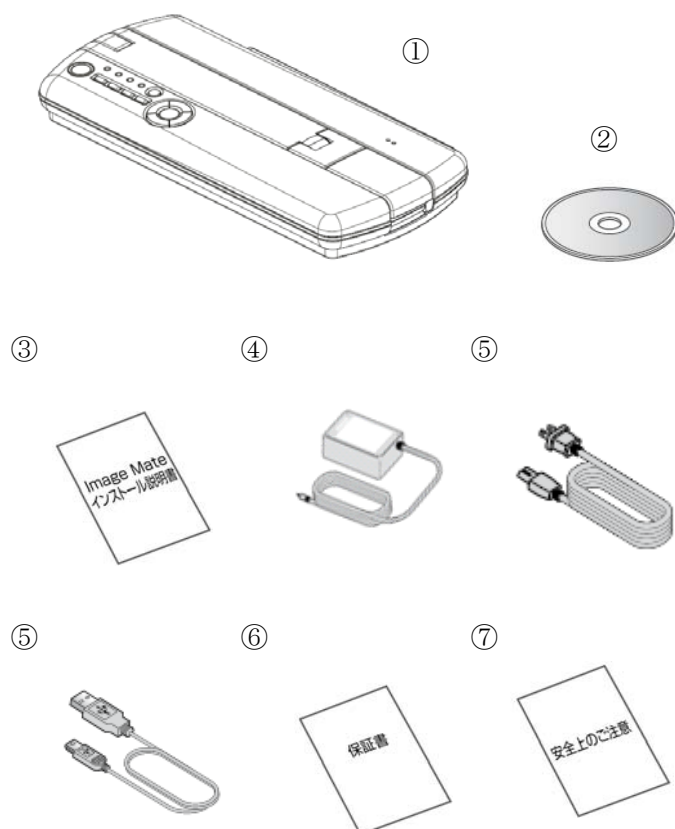

目次

準備しよう	3
①必要なもの	3
②本体のセット	4
③プロジェクター、モニターとの接続	5
④パソコンとの接続	5
使ってみよう	6
①電源を入れる	6
②操作	6
・ズームとフォーカス	6
・明るさの調整	7
・操作パネル	7

準備しよう

①必要なもの

同梱されているもの

- ①モバイル書画カメラ
- ②CD-ROM
  (Image mate/取扱説明書
  /クイックスタートガイド)
- ③Image Mate インストール説明書
- ④AC アダプタ
- ⑤電源コード
- ⑥USB ケーブル
- ⑦保証書
- ⑧安全上のご注意

取扱説明書の構成について

クイックスタートガイド……本製品の基本的な使い方の紹介を記載しています。

取扱説明書……本製品の取扱いや機能の紹介を記載しています。

安全上のご注意……本製品の取扱いに関する注意事項を記載しています。