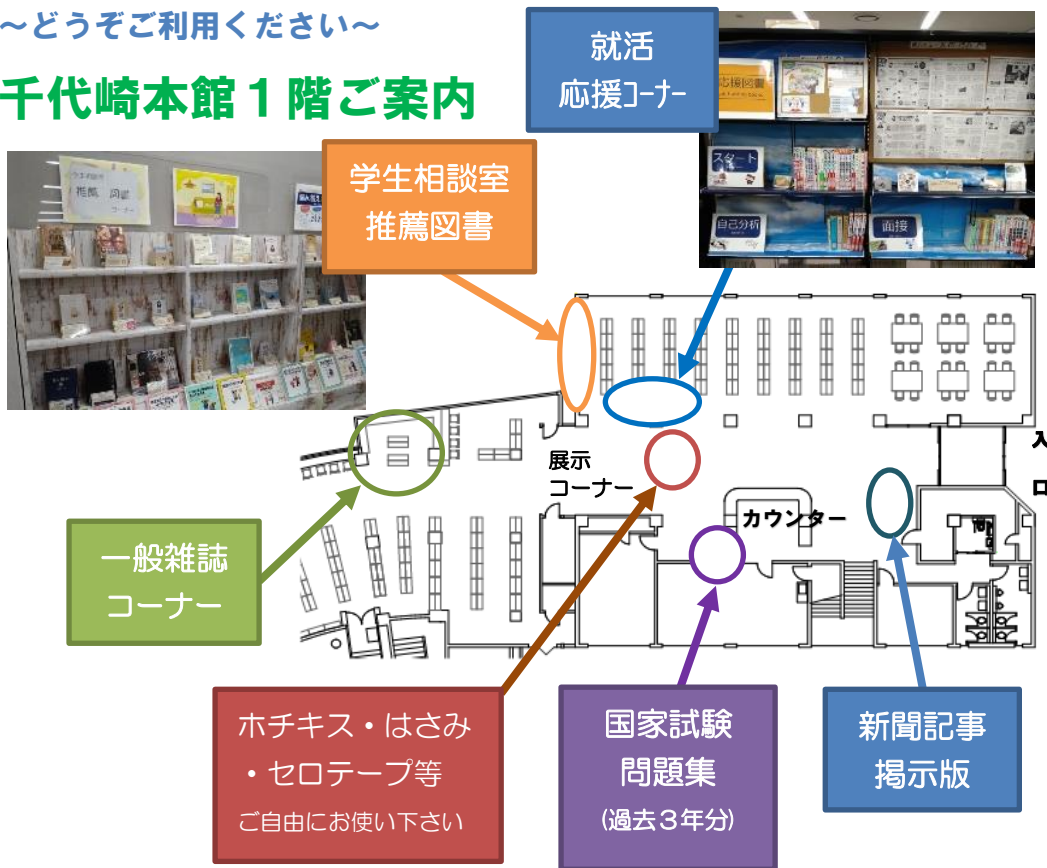

～どうぞご利用ください～

千代崎本館 1階ご案内